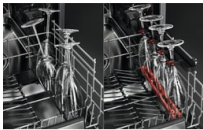

Prednosti in značilnosti

Sistem GlassCare pomaga ščititi kozarce pred pokanjem

Sistem GlassCare ščiti krhko stekleno posodo. Na zgornjem razdelku uporablja SoftSpikes, da varno drži kozarce na svojem mestu, ima pa tudi edinstven spodnji razdelek, ki varno drži pecljaste kozarce ter jih ščiti pred pretiranimi tresljaji, zaradi katerih bi lahko počili.